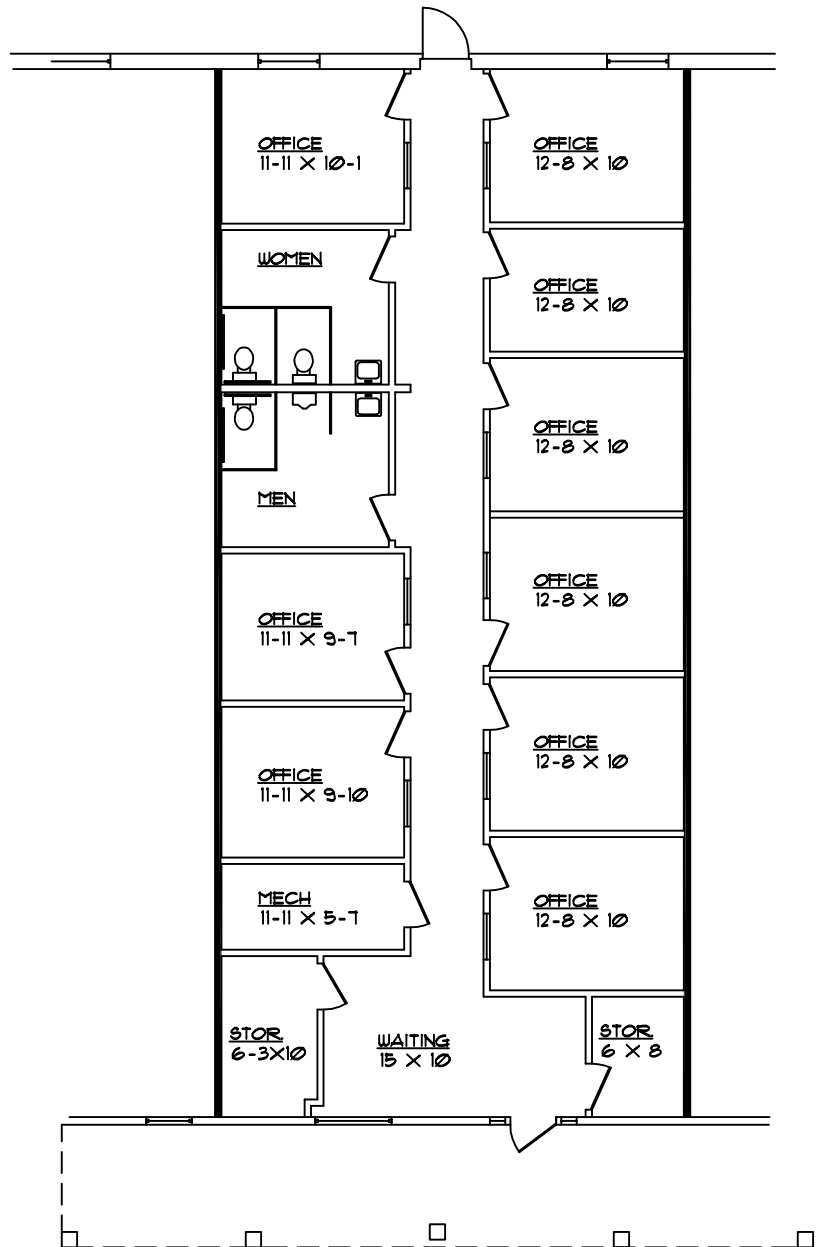

BRIARWOOD CIRCLE DRIVE
WILLIAMSBURG VII
 1601 BRIARWOOD CIRCLE - ANN ARBOR, MI.

WILLIAMSBURG VII

1601 BRIARWOOD CIRCLE - ANN ARBOR, MI.
 AVAILABLE FOR LEASE - 2,045 SQ.FT.
 SUITE # 400

MANAGEMENT CORPORATION