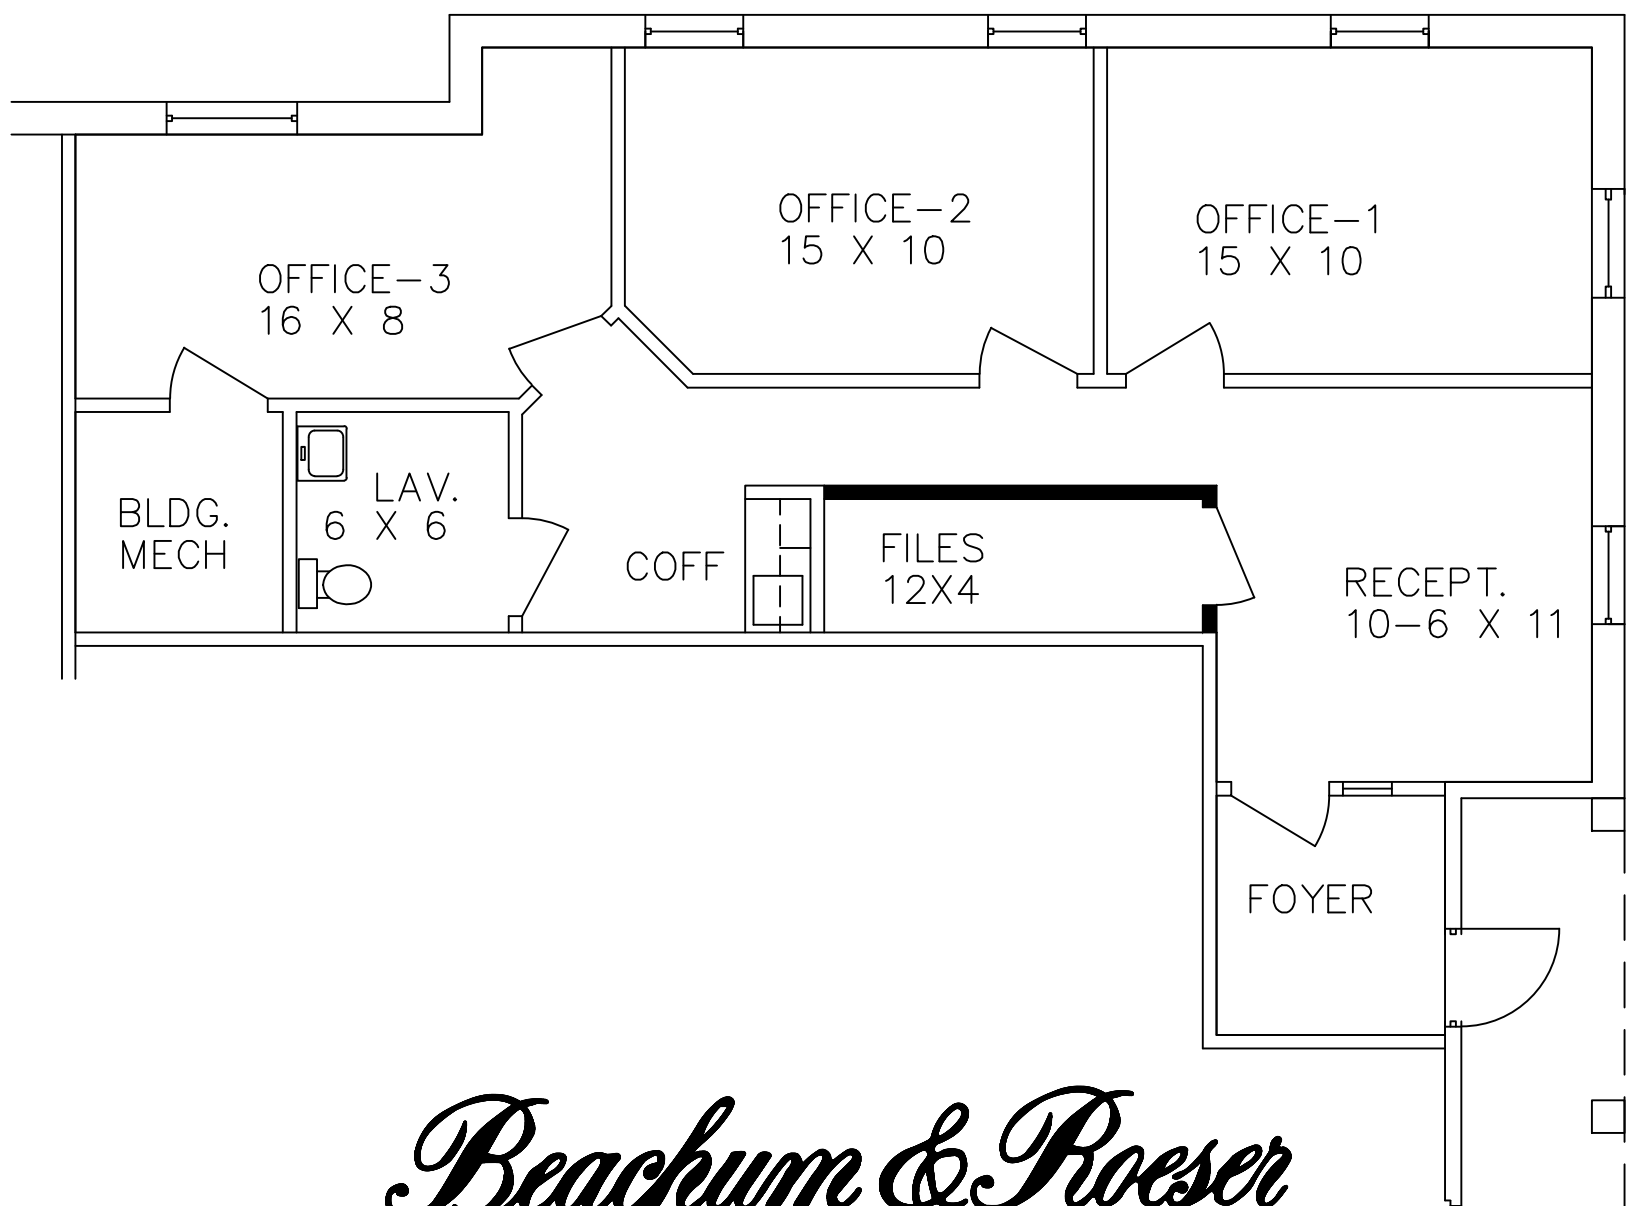

WILLIAMSBURG VII - ANN ARBOR

1601 BRIARWOOD CIRCLE - ANN ARBOR, MI.
 SUITE 200
 AVAILABLE FOR LEASE 976 U.S.F.

Beachum & Roeser

DEVELOPMENT & MANAGEMENT CORPORATION

CALL:

BILL BEACHUM
 248-647-7500